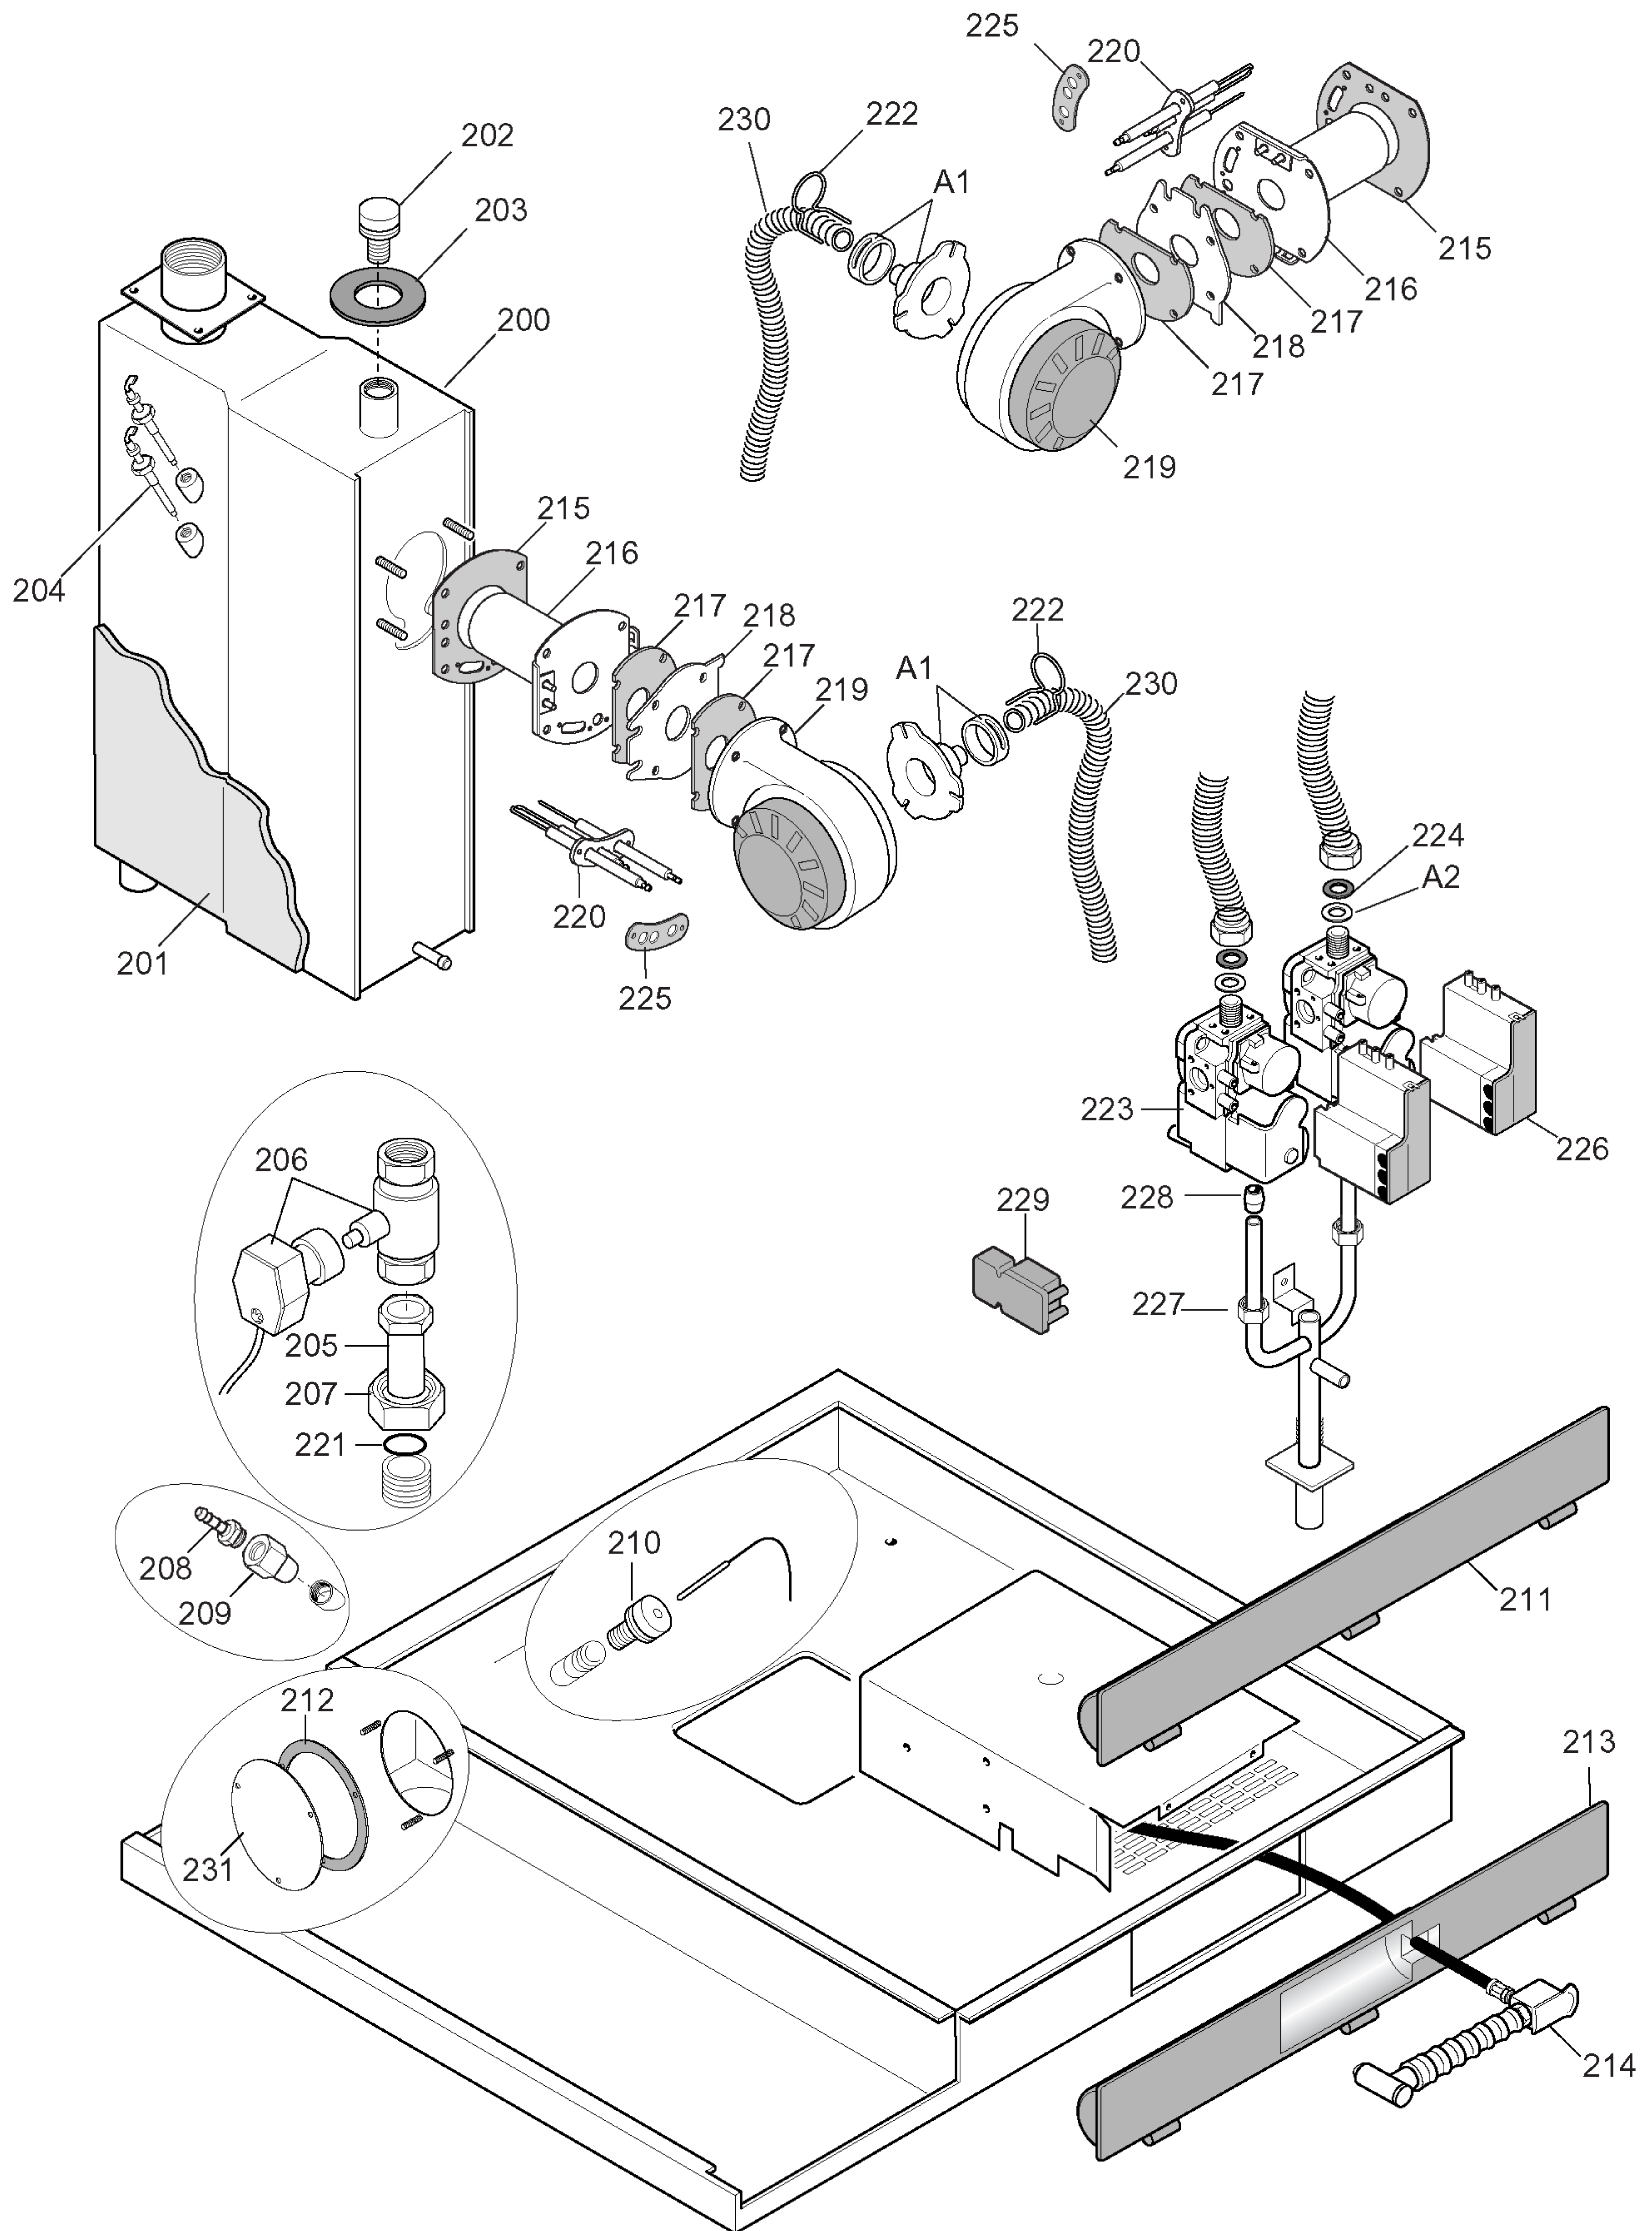

	Index	Indice
Pag. 2	Oven cabinet and door	Cella forno e porta
3	Water system	Impianto idraulico
4	Boiler and gas system	Boiler e impianto gas
5	Electrical components	Componenti elettrici
6	Tray support	Struttura portateglie
7-10	Spare part list	Lista ricambi

Brand / Marchio: ZANUSSI
Factory code: 9PDD

OS / DOC

From ser. nr. / Da Ser. Nr.:

Page: 1

Ed. 2008 01

Doc. Nr.:

3 - 13 303

GAS	AERATORE/AERATOR		DIAFRAMMA/DIAPHRAGM		FLANGIA/FLANGE	
	POS. A1 CELLA/CAVITY	POS. A1 BOILER	POS. A2 CELLA/CAVITY	POS. A2 BOILER	POS. 218 CELLA/CAVITY	POS. 218 BOILER
G20	0C1045 (ROSSA/RED)	0806826600 (VERDE/GREEN)	0C1139 (ø 7)	0C2444 (ø 7,5)	0C4110 (ø 18)	0C4125 (ø 21)
G25	0C1045 (ROSSA/RED)	0806826600 (VERDE/GREEN)	0C1141 (ø 8)	0C1143 (ø 8,5)	0C4110 (ø 18)	0C4125 (ø 21)
G30	0C1045 (ROSSA/RED)	0806826600 (VERDE/GREEN)	0C2442 (ø 5.5)	0C2446 (ø 5,8)	0C4110 (ø 18)	0C4110 (ø 18)
LPG	0C1045 (ROSSA/RED)	0806826600 (VERDE/GREEN)	0C1140 (ø 5.7)	0C1142 (ø 6,15)	0C4110 (ø 18)	0C4110 (ø 18)