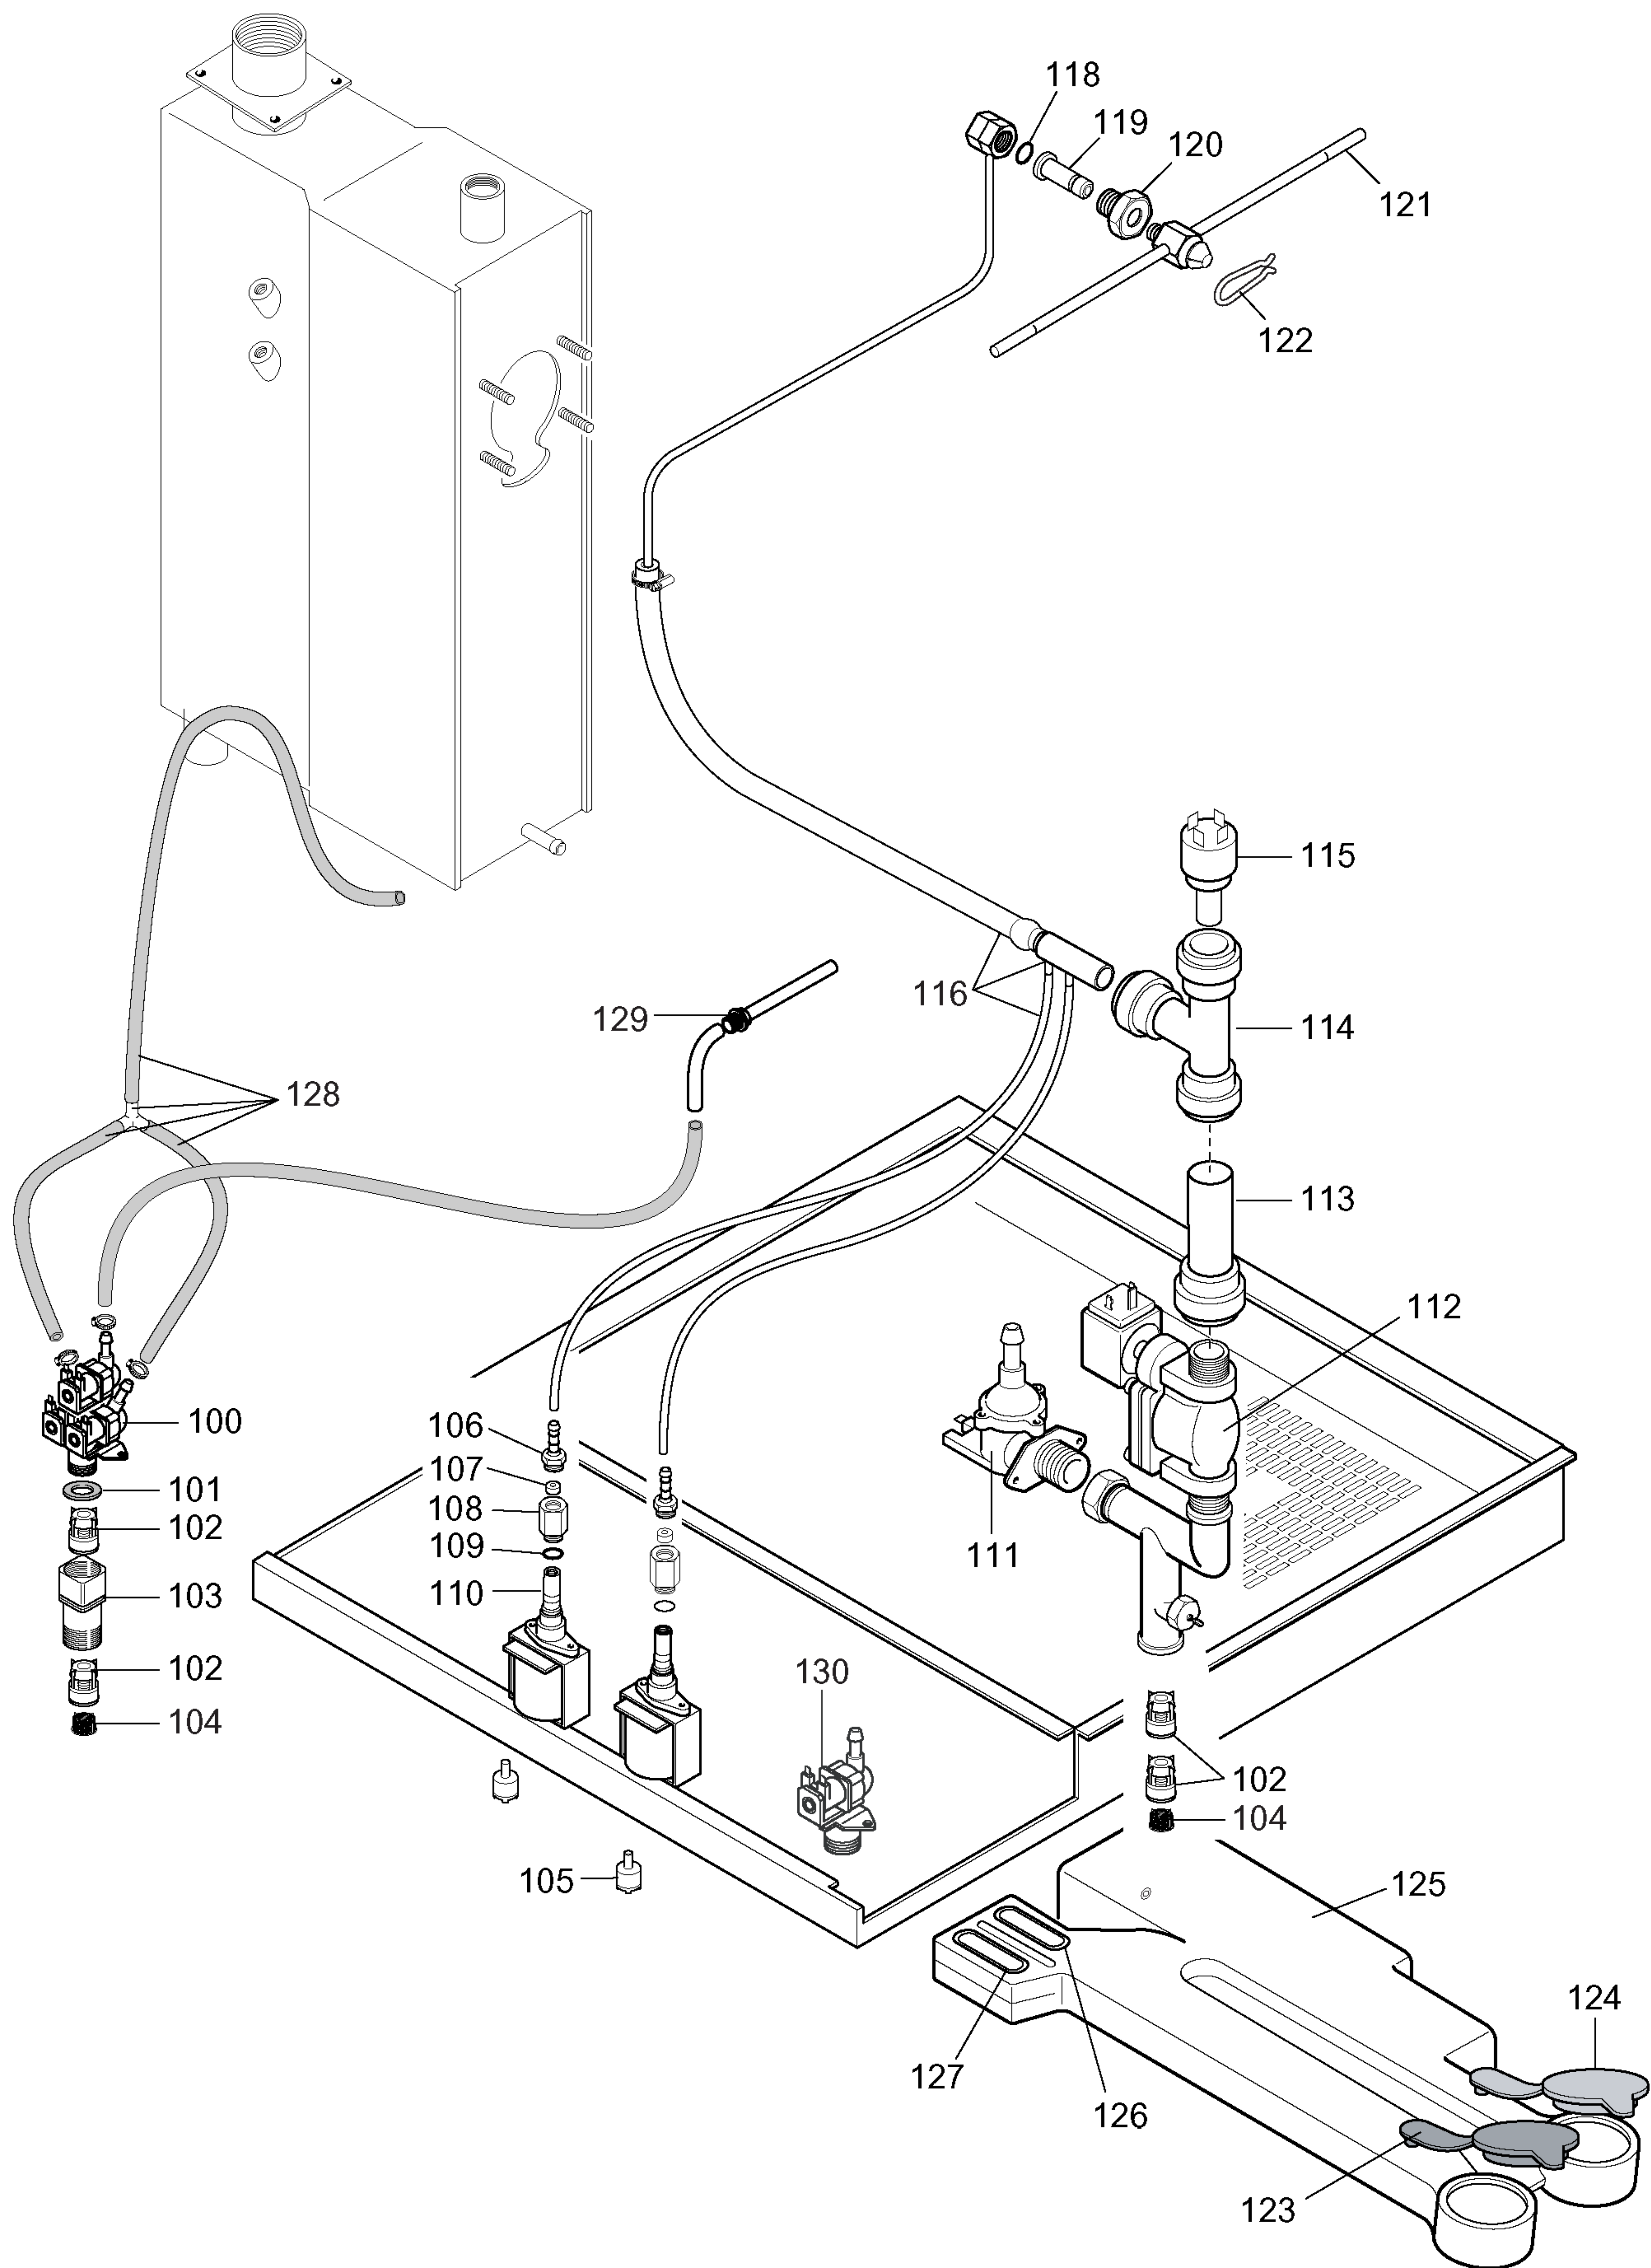

	Index	Indice
Pag. 2	Oven cabinet and door	Cella forno e porta
3	Water system	Impianto idraulico
4	Boiler and gas system	Boiler e impianto gas
5	Electrical components	Componenti elettrici
6	Tray support	Struttura portateglie
7-10	Spare part list	Lista ricambi

Brand / Marchio: ZANUSSI
Factory code: 9PDD

OS / DOC

From ser. nr. / Da Ser. Nr.:

Page: 1

Ed. 2008 01

Doc. Nr.:

3 - 13 303

GAS	AERATORE/AERATOR		DIAFRAMMA/DIAPHRAGM		FLANGIA/FLANGE	
	POS. A1 CELLA/CAVITY	POS. A1 BOILER	POS. A2 CELLA/CAVITY	POS. A2 BOILER	POS. 218 CELLA/CAVITY	POS. 218 BOILER
G20	0C1045 (ROSSA/RED)	0806826600 (VERDE/GREEN)	0C1139 (ø 7)	0C2444 (ø 7,5)	0C4110 (ø 18)	0C4125 (ø 21)
G25	0C1045 (ROSSA/RED)	0806826600 (VERDE/GREEN)	0C1141 (ø 8)	0C1143 (ø 8,5)	0C4110 (ø 18)	0C4125 (ø 21)
G30	0C1045 (ROSSA/RED)	0806826600 (VERDE/GREEN)	0C2442 (ø 5.5)	0C2446 (ø 5,8)	0C4110 (ø 18)	0C4110 (ø 18)
LPG	0C1045 (ROSSA/RED)	0806826600 (VERDE/GREEN)	0C1140 (ø 5.7)	0C1142 (ø 6,15)	0C4110 (ø 18)	0C4110 (ø 18)