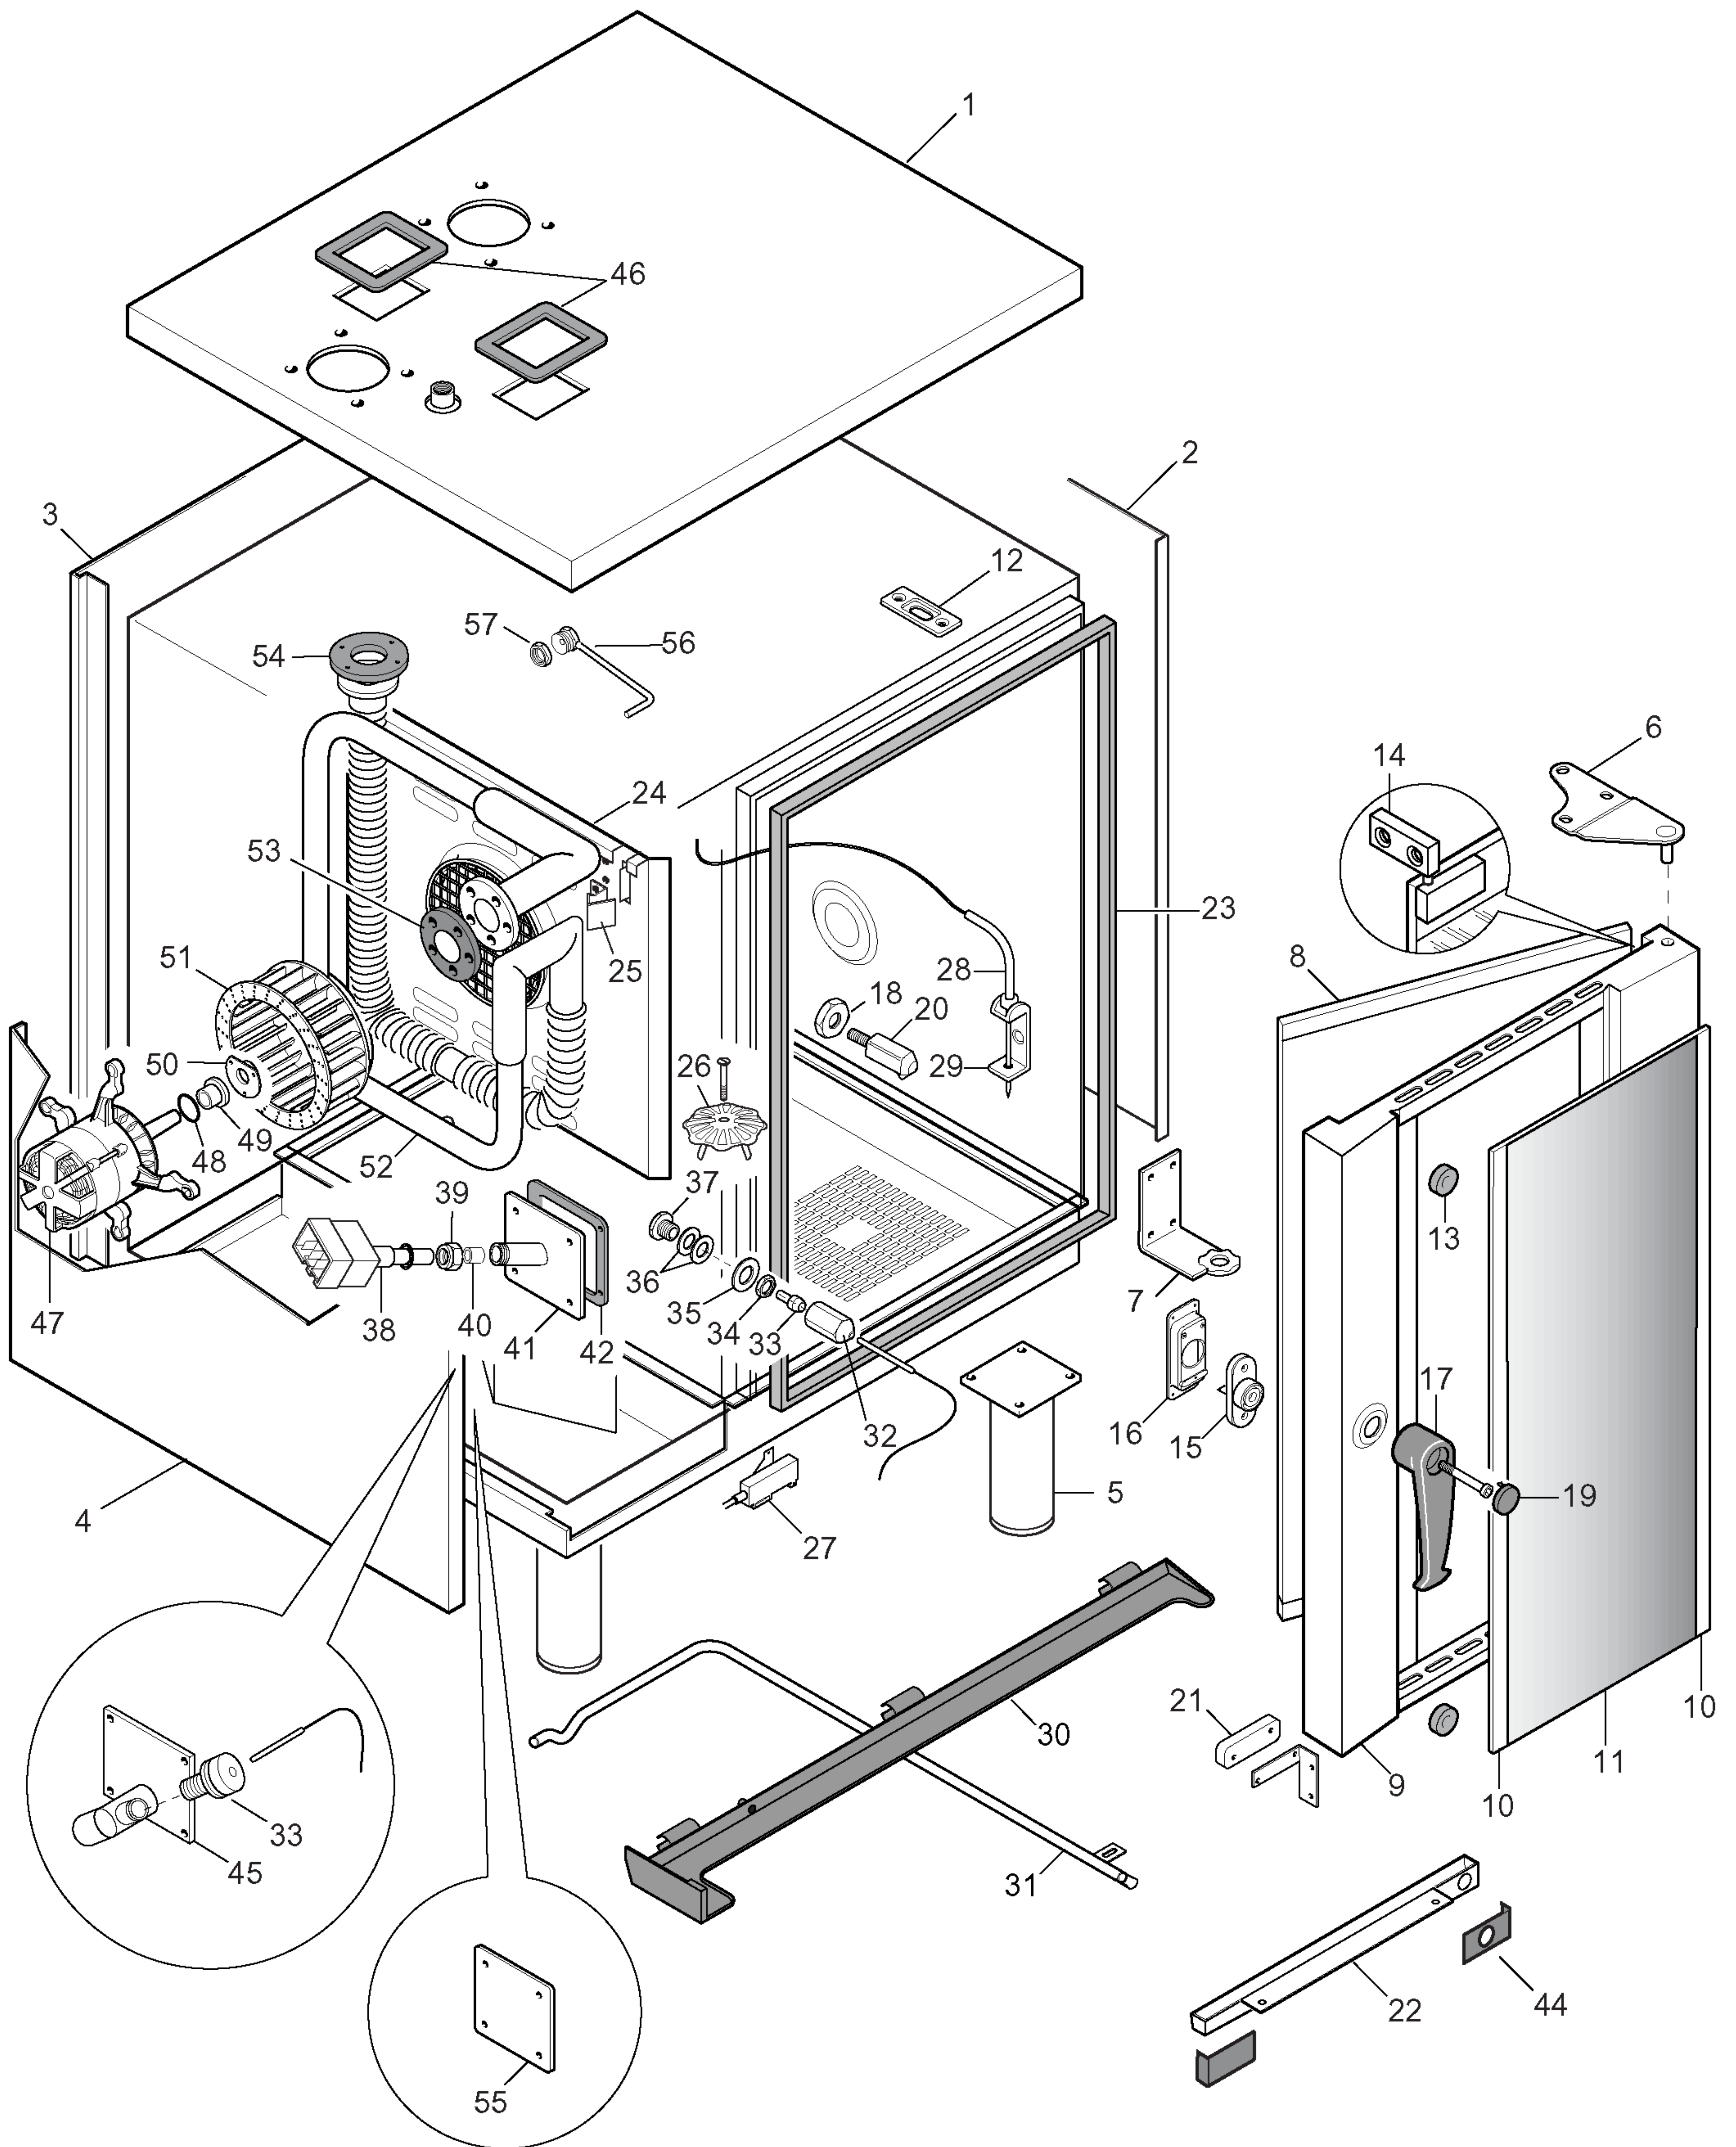

	Index	Indice
Pag. 2	Oven cabinet and door	Cella forno e porta
3	Water system	Impianto idraulico
4	Boiler and gas system	Boiler e impianto gas
5	Electrical components	Componenti elettrici
6	Tray support	Struttura portateglie
7-10	Spare part list	Lista ricambi

Brand / Marchio: ZANUSSI
Factory code: 9PDD

OS / DOC

From ser. nr. / Da Ser. Nr.:

Page: 1

Ed. 2008 01

Doc. Nr.:

3 - 13 303

GAS	AERATORE/AERATOR		DIAFRAMMA/DIAPHRAGM		FLANGIA/FLANGE	
	POS. A1 CELLA/CAVITY	POS. A1 BOILER	POS. A2 CELLA/CAVITY	POS. A2 BOILER	POS. 218 CELLA/CAVITY	POS. 218 BOILER
G20	0C1045 (ROSSA/RED)	0806826600 (VERDE/GREEN)	0C1139 (ø 7)	0C2444 (ø 7,5)	0C4110 (ø 18)	0C4125 (ø 21)
G25	0C1045 (ROSSA/RED)	0806826600 (VERDE/GREEN)	0C1141 (ø 8)	0C1143 (ø 8,5)	0C4110 (ø 18)	0C4125 (ø 21)
G30	0C1045 (ROSSA/RED)	0806826600 (VERDE/GREEN)	0C2442 (ø 5.5)	0C2446 (ø 5,8)	0C4110 (ø 18)	0C4110 (ø 18)
LPG	0C1045 (ROSSA/RED)	0806826600 (VERDE/GREEN)	0C1140 (ø 5.7)	0C1142 (ø 6,15)	0C4110 (ø 18)	0C4110 (ø 18)